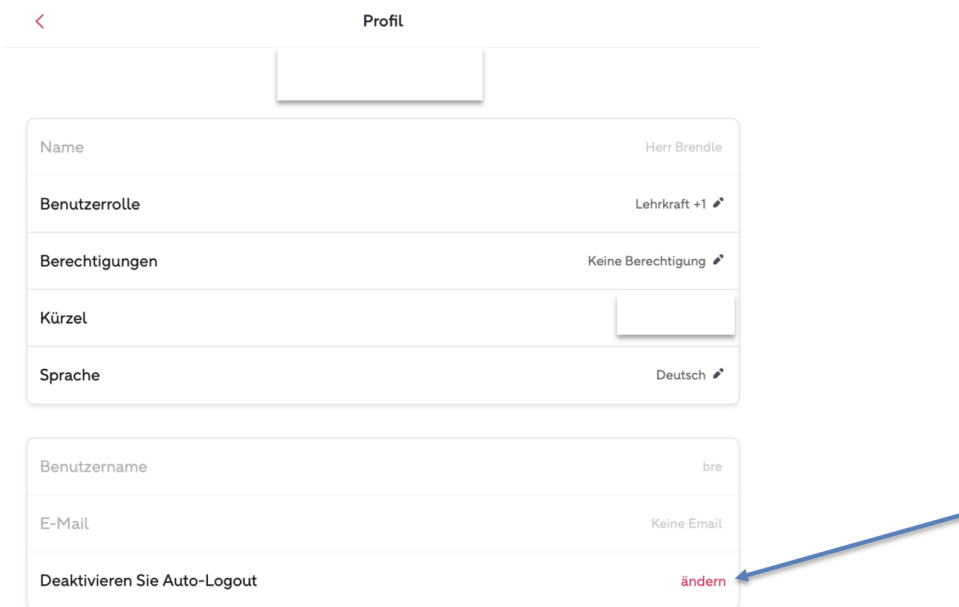

Tipps und Tricks zu Sdui

Auto-Logout deaktivieren

Account & Einstellungen öffnen:

Einstellungen: rechts auf den Pfeil klicken:

Dann nach unten scrollen und auf „Deaktivieren Sie Auto-Logout“ gehen

Den Auto-Logout deaktivieren und speichern: